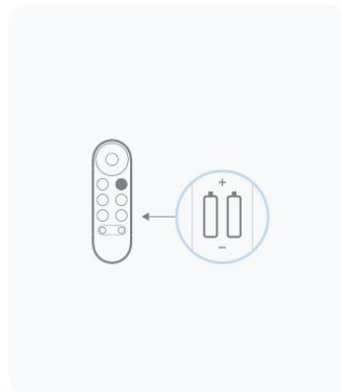

Den är enkel att installera.

Koppla in Chromecast-enheten.

Koppla in den i ett eluttag och i en HDMI-port på tv:n. Välj den ingång eller källa på tv:n som Chromecast är ansluten till.

Sätt i batterier i den röststyrda fjärrkontrollen.