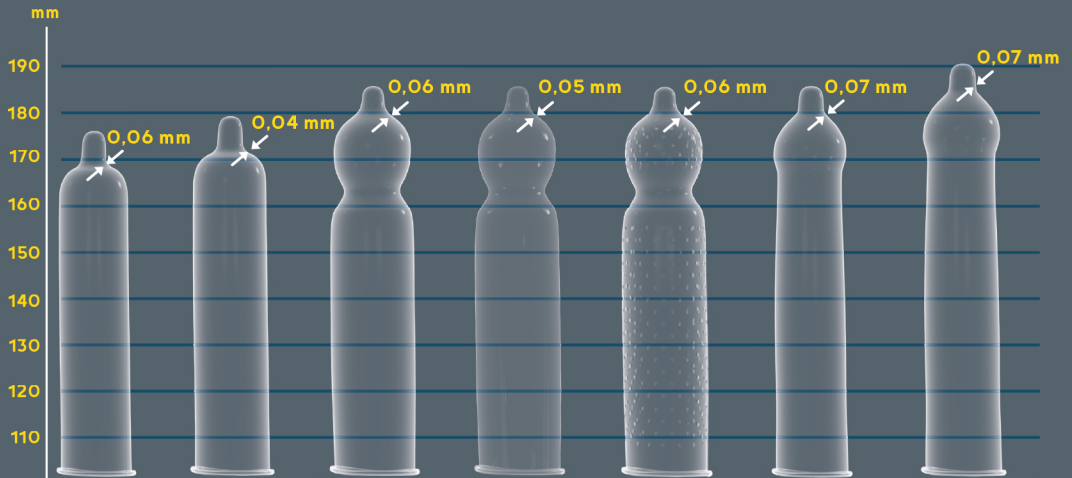

KONDOMER FÖR ALLA

Denna guide hjälper dig att hitta rätt kondom vad gäller omkrets, längd och form. Insvängda kondomer håller kondomen bättre på plats. Raka kondomer upplevs som lättare att rulla på. Behöver du en latexfri kondom, har vi även Sensitive i vårt sortiment.

98mm

104mm

106mm

106mm

106mm

106mm

110mm

TIGHT
Tajtare passform, rak och lätt att rulla på.

BEYOND THIN
Revolutionerande tunn för optimal hudnära känsla.

PROFIL
Storsäljaren. Insvängd topp för perfekt passform.

THIN
Extra tunn för närmare känsla.

NÄKKEN
Knottig. Ökad känsla för båda.

POWER BOOST
Ökar den sexuella njutningen och kan förstärka erektionen. Med L-arginin.