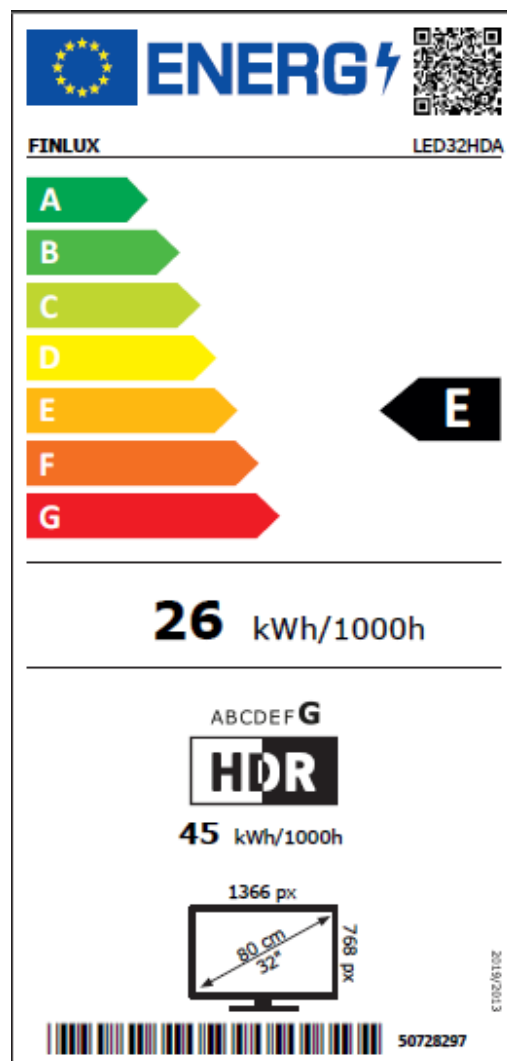

LED32HDA

EAN: 7350081001605

Huvudfunktioner

Chassi: 17mb186

Processortyp: Quad Core

Serie: HD-Ready

Smart TV: Ja

TV-DVD kombi: Inte tillgänglig

Display

Panelens ljusstyrka (Typisk) (cd/m²): 250

Paneltyp: 32" HD DLED 750

Upplösning: HD Ready (1366x768)

Storlek: 32

Betraktningvinkel: 178/178

Tuner

Programlagringskapacitet (Analog): 200

Automatisk sökning: Ja

Programlagringskapacitet (Digital S/S2): 10 000

Programlagringskapacitet (Digital T/T2/C): 1 000

Elektronisk programguide (EPG): Ja

HEVC (H.265) Dekoder: Ja

Tunertyp: HD DVB-T2/CABLE (HEVC)

UHD från satellit: Ja

Anslutningar

Antennanslutning: Ja

CI+: Tillgänglig

Komponent (YPbPr) in: Nej

Komposit Video/Audio in: Ja